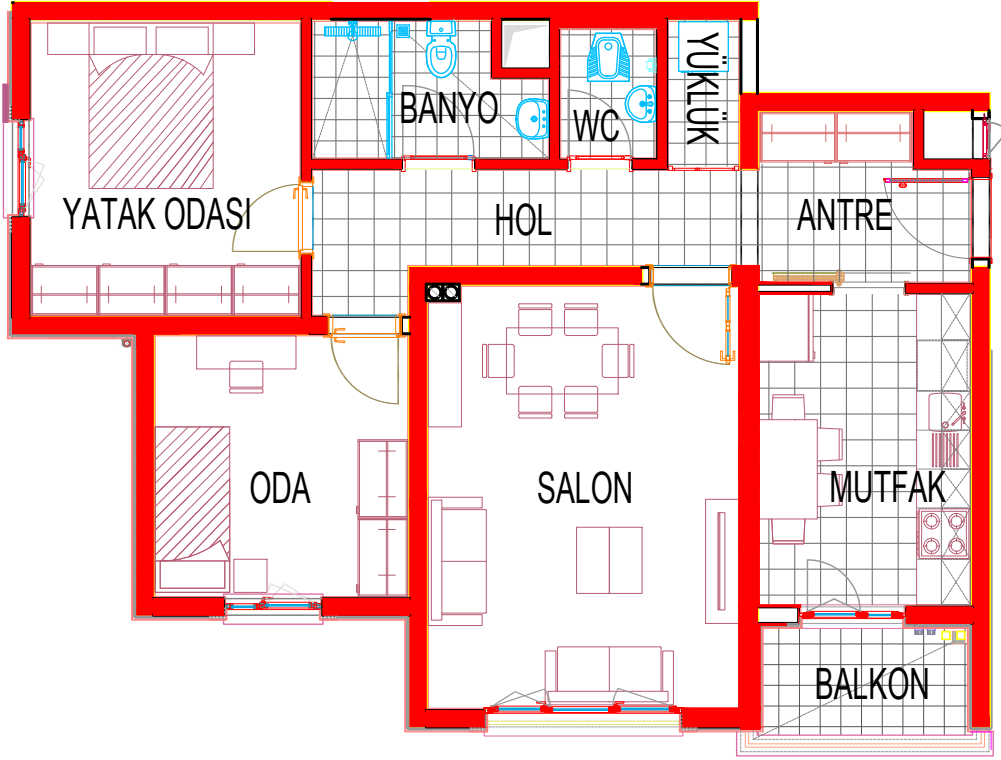

BURSA İLİ , KESTEL İLÇESİ , SEYMEN MAHALLESİ  
712 KONUT , 1 ADET T-16 TİPİ CAMİ ve 1 ADET 5 DÜKKANLI TİCARET MERKEZİ İNŞAATI İLE ALTYAPI VE ÇEVRE  
DÜZENLEMESİ İŞİ

GK BLOK 2+1	
BRÜT ALAN	NET ALAN
87,71	70,21